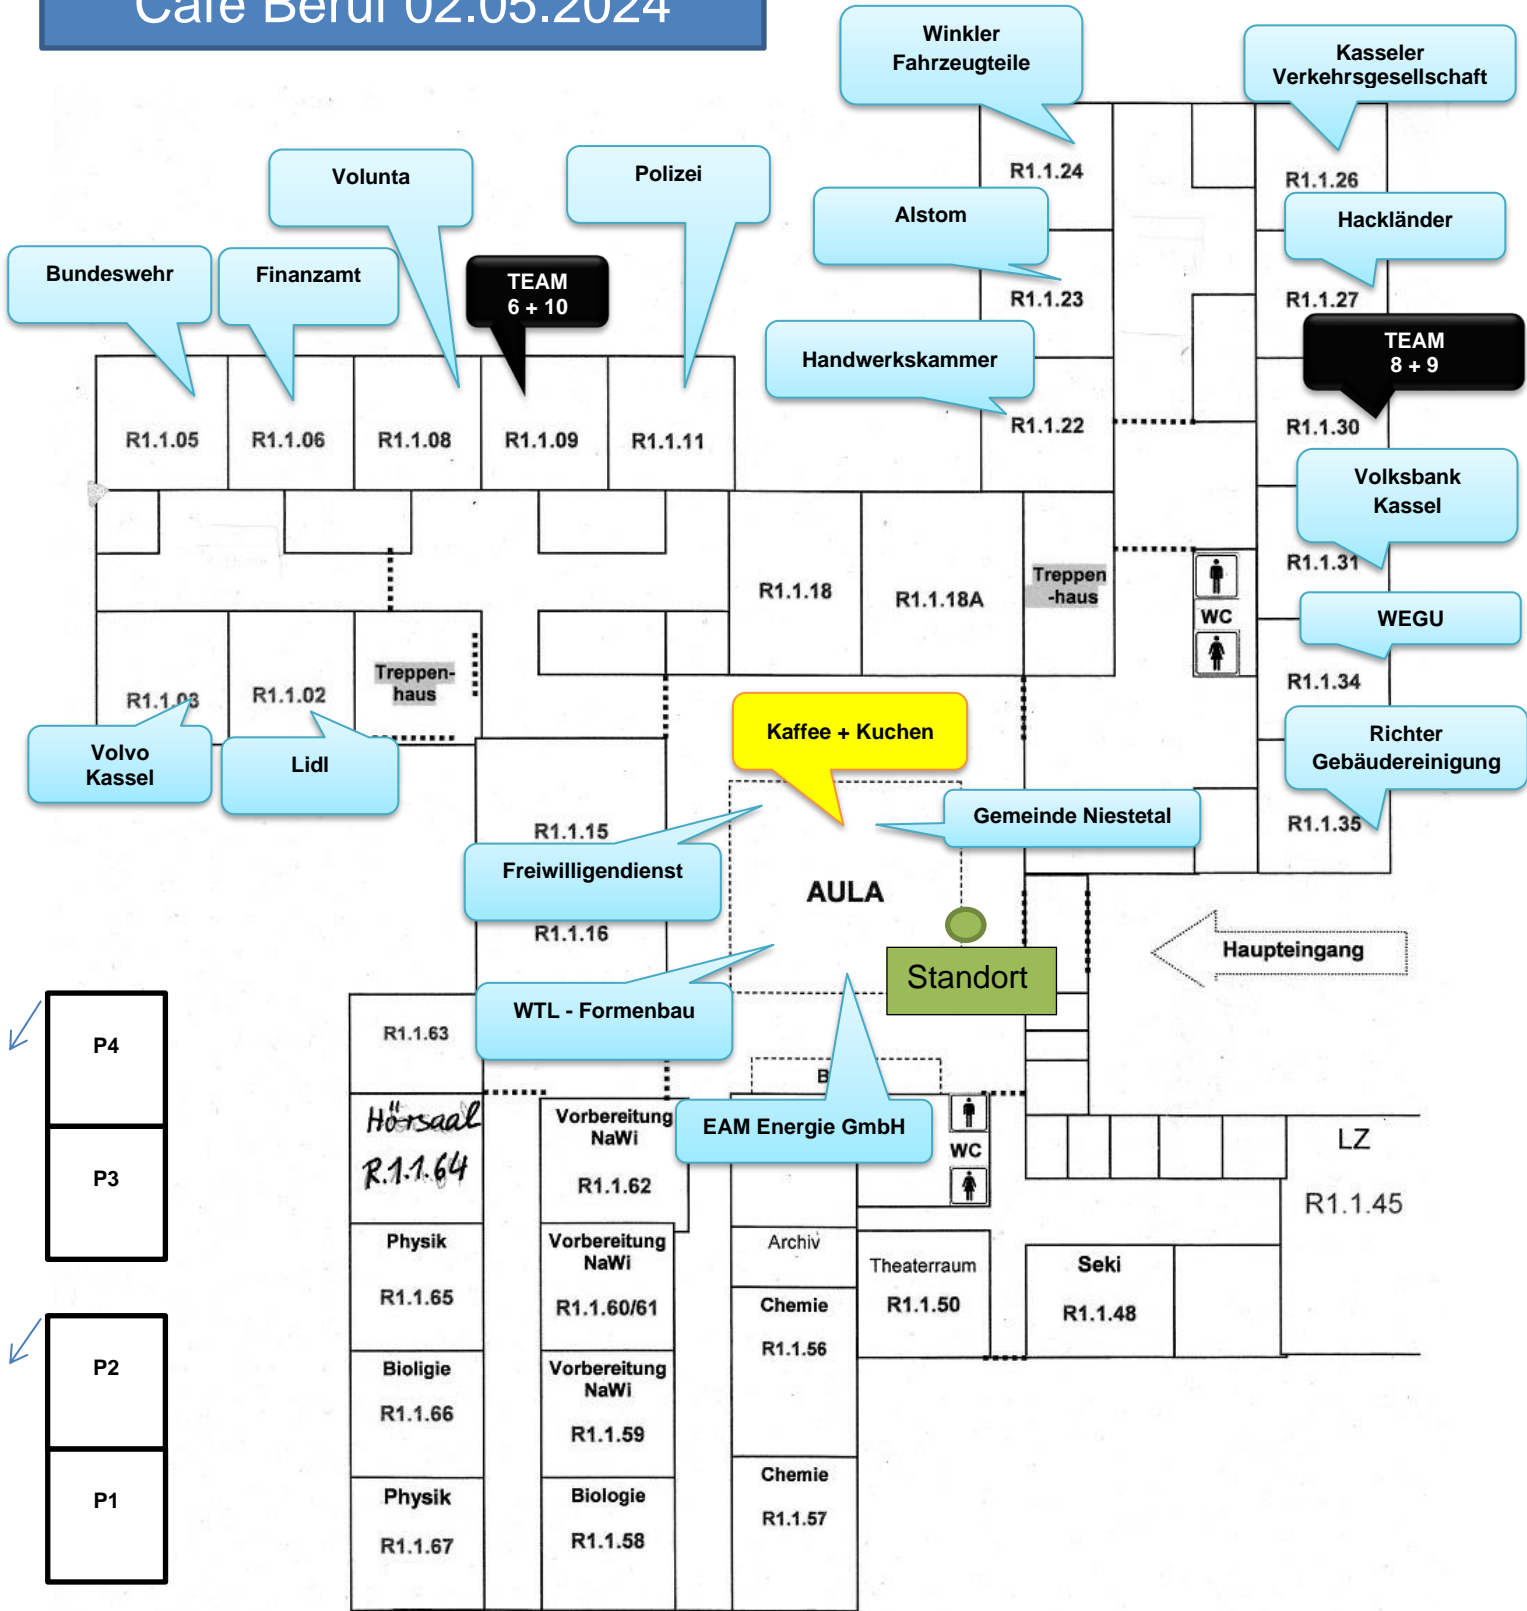

# Café Beruf 02.05.2024

**Legende:**  
 ..... Ausgangs- oder Flurtüren

**ERDGESCHOSS**  
 Wilhelm-Leuschner-Schule in Niestetal-Heiligenrode

**UNTERGESCHOSS**  
Wilhelm-Leuschner-Schule in Niestetal-Heiligenrode

**Legende:**  
 ..... Ausgangs- oder Flurtüren

**OBERGESCHOSS**  
Wilhelm-Leuschner-Schule in Niestetal-Heiligenrode